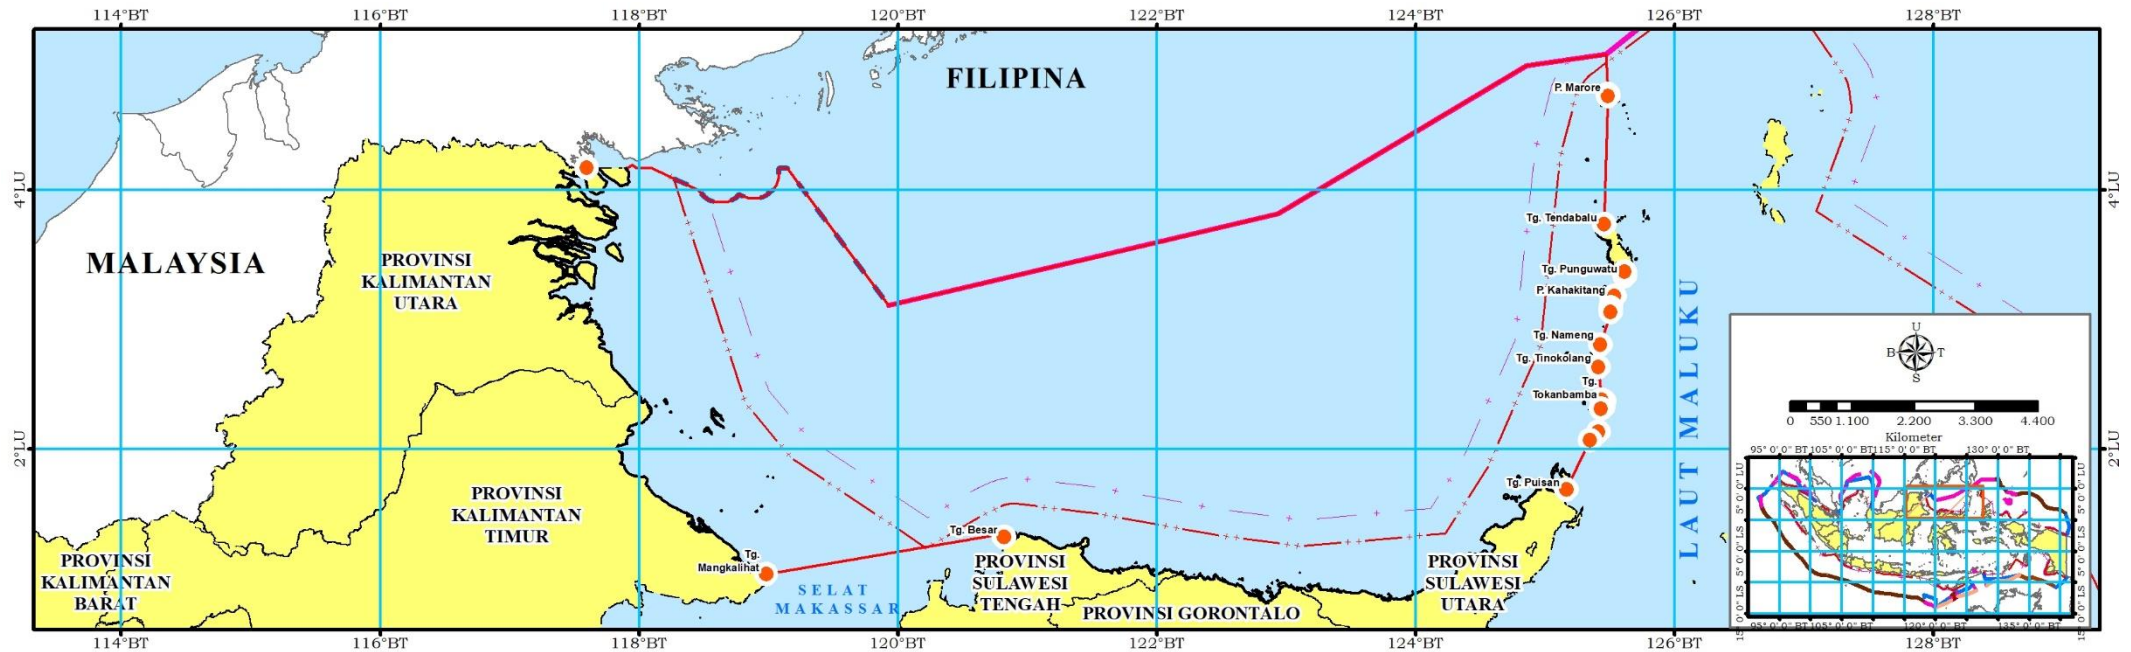

PRESIDEN
REPUBLIK INDONESIA

LAMPIRAN I
PERATURAN PRESIDEN REPUBLIK INDONESIA
NOMOR 4 TAHUN 2022
TENTANG
RENCANA ZONASI KAWASAN ANTARWILAYAH LAUT SULAWESI

PETA BATAS RENCANA ZONASI KAWASAN ANTARWILAYAH LAUT SULAWESI

PRESIDEN
REPUBLIK INDONESIA

PETA BATAS RENCANA ZONASI KAWASAN ANTARWILAYAH LAUT SULAWESI

PRESIDEN REPUBLIK INDONESIA,

ttd.

JOKO WIDODO

sesuai dengan aslinya
KEMENTERIAN SEKRETARIAT NEGARA
REPUBLIK INDONESIA
Bidang Perundang-undangan dan
Administrasi Hukum,