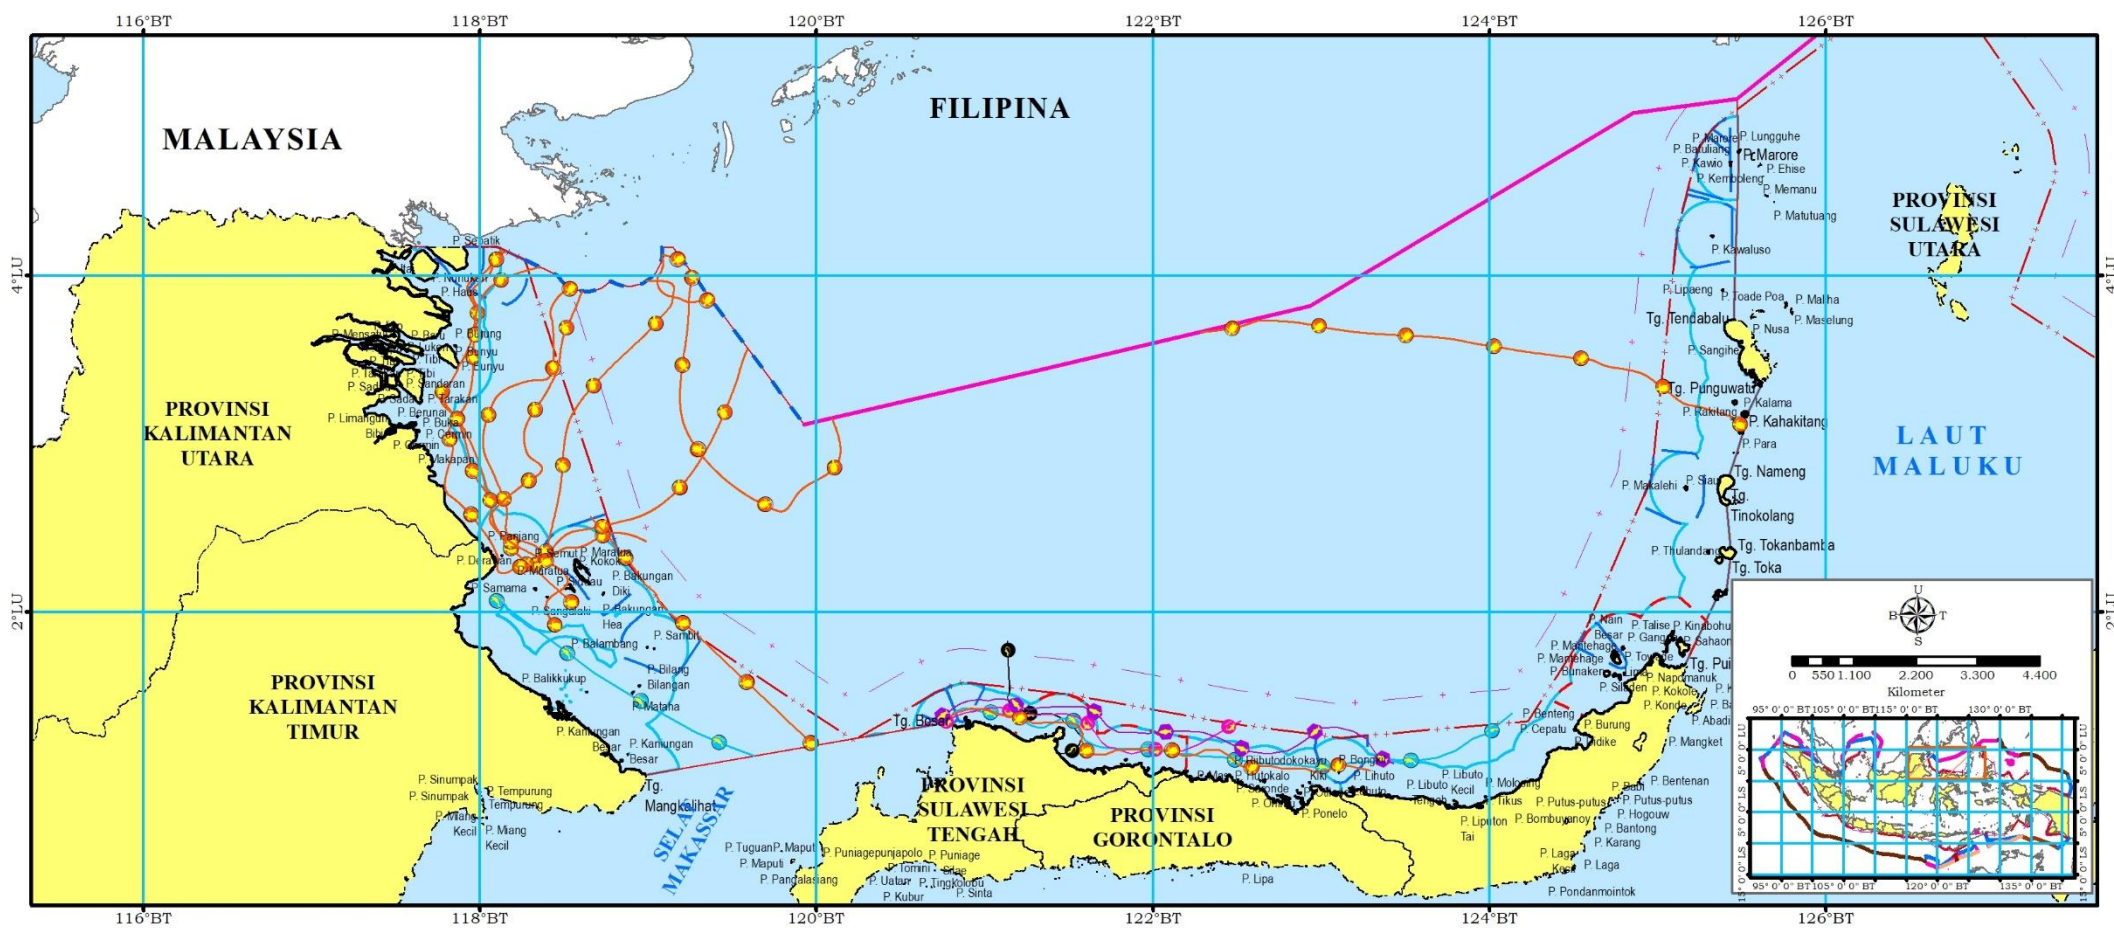

PRESIDEN
REPUBLIK INDONESIA