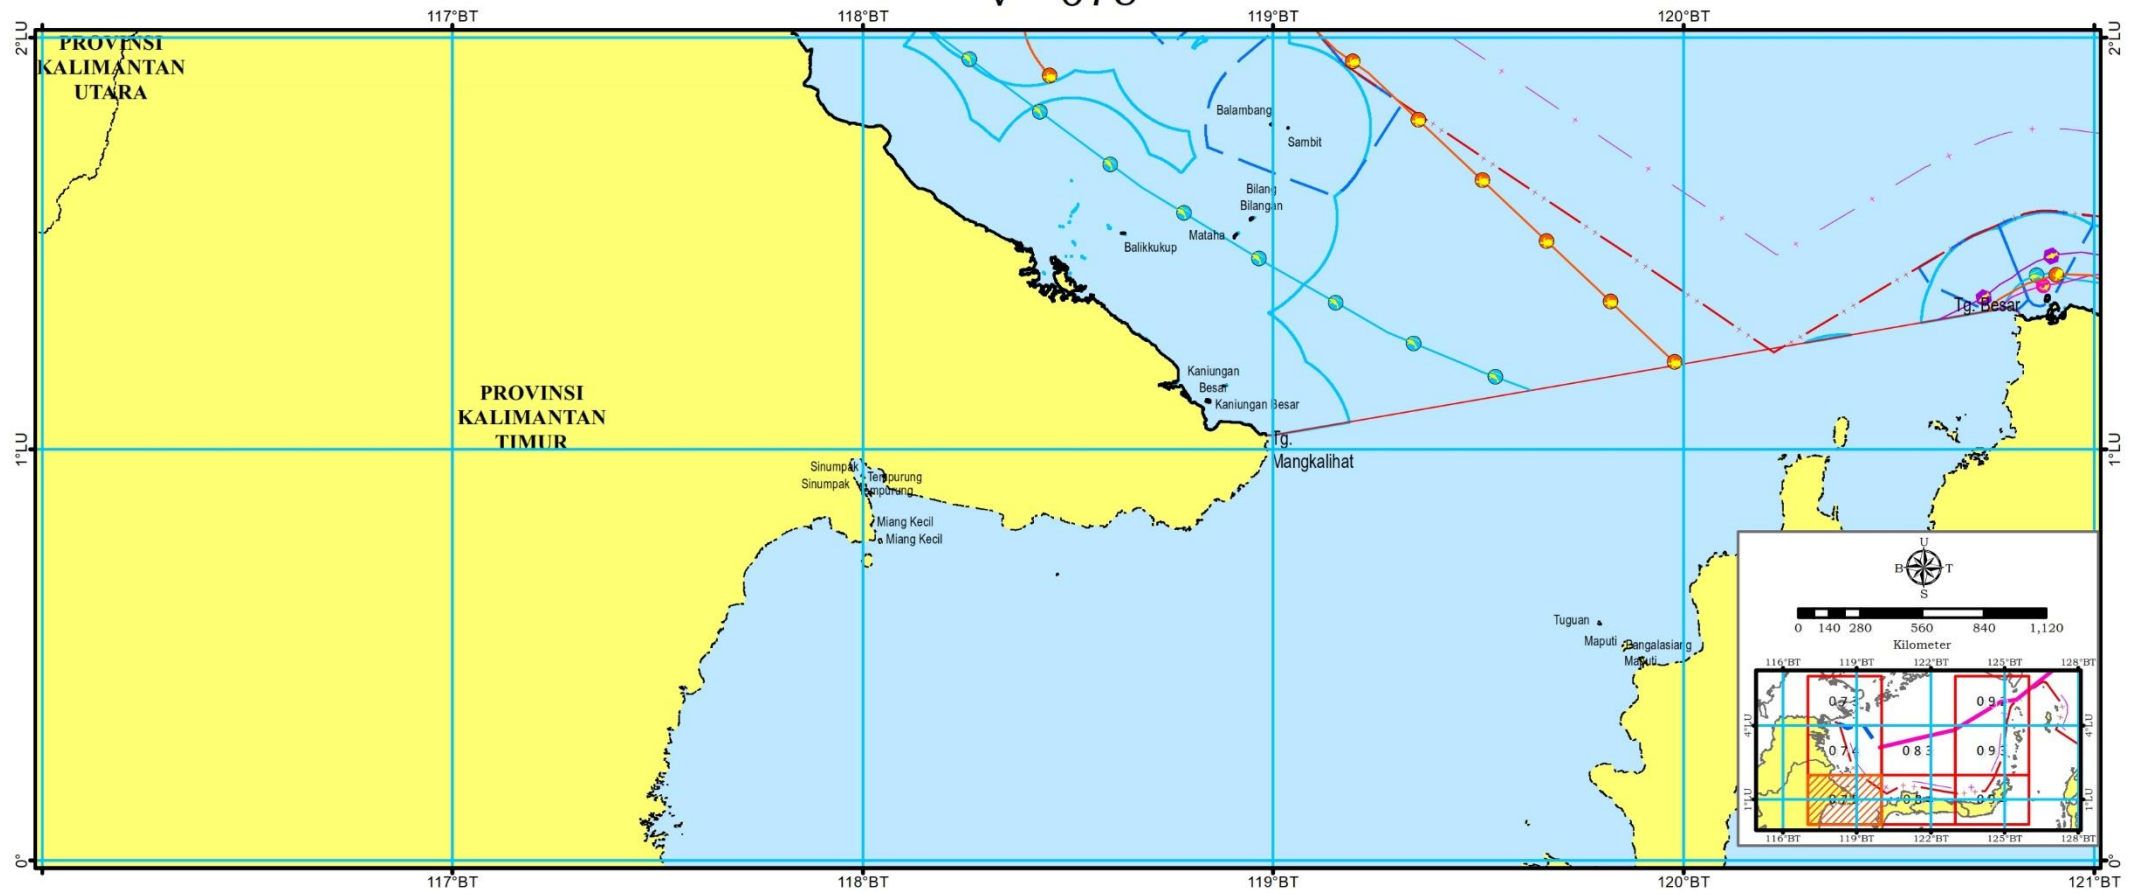

PRESIDEN
REPUBLIK INDONESIA

V - 075