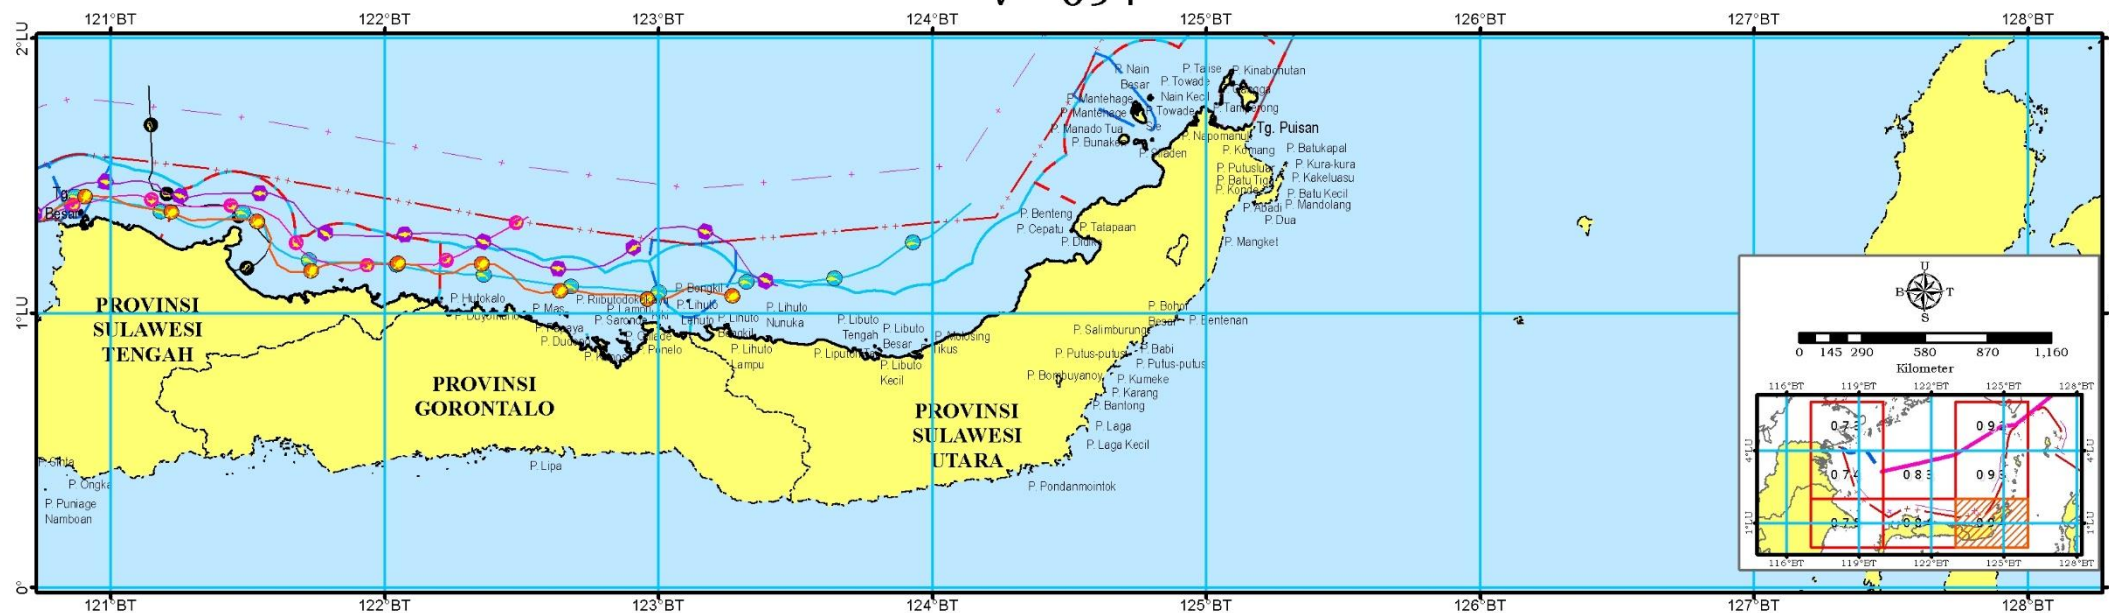

PRESIDEN
REPUBLIK INDONESIA
V - 094

PRESIDEN REPUBLIK INDONESIA,

ttd.

JOKO WIDODO