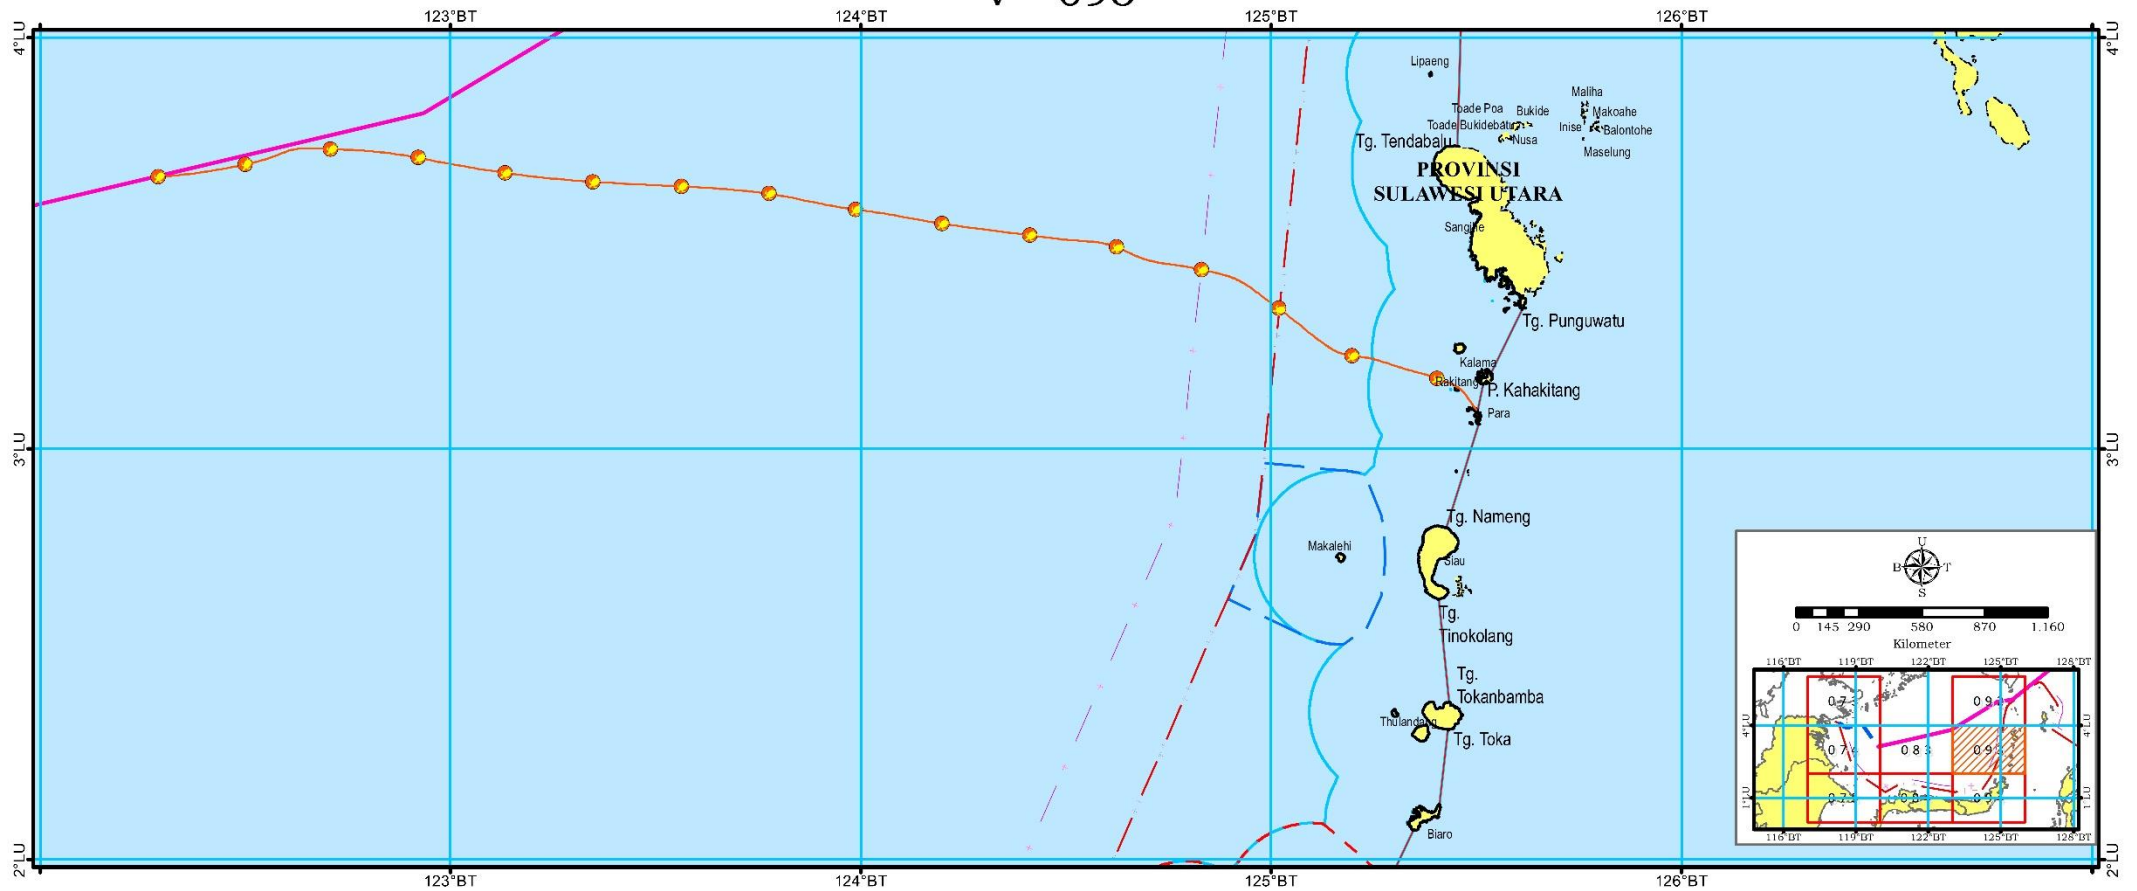

PRESIDEN
REPUBLIK INDONESIA

V - 093