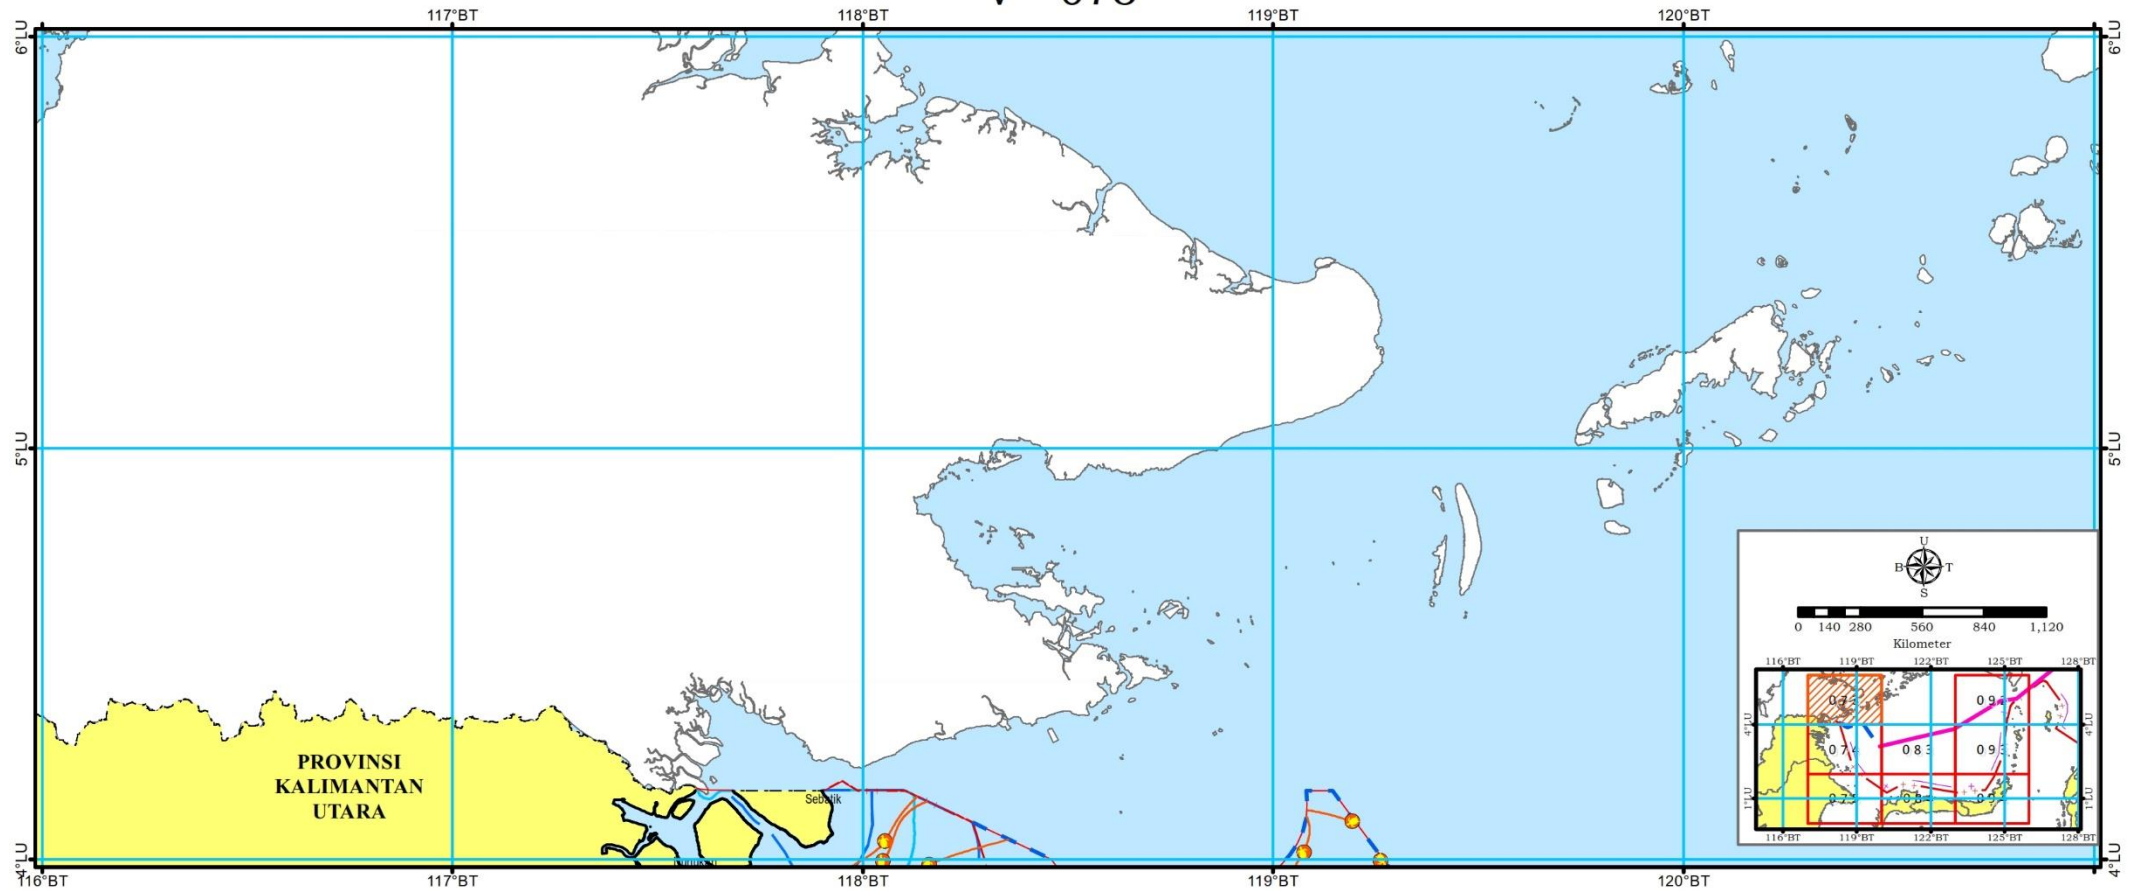

PRESIDEN
REPUBLIK INDONESIA

V - 073

SK No 067377 C