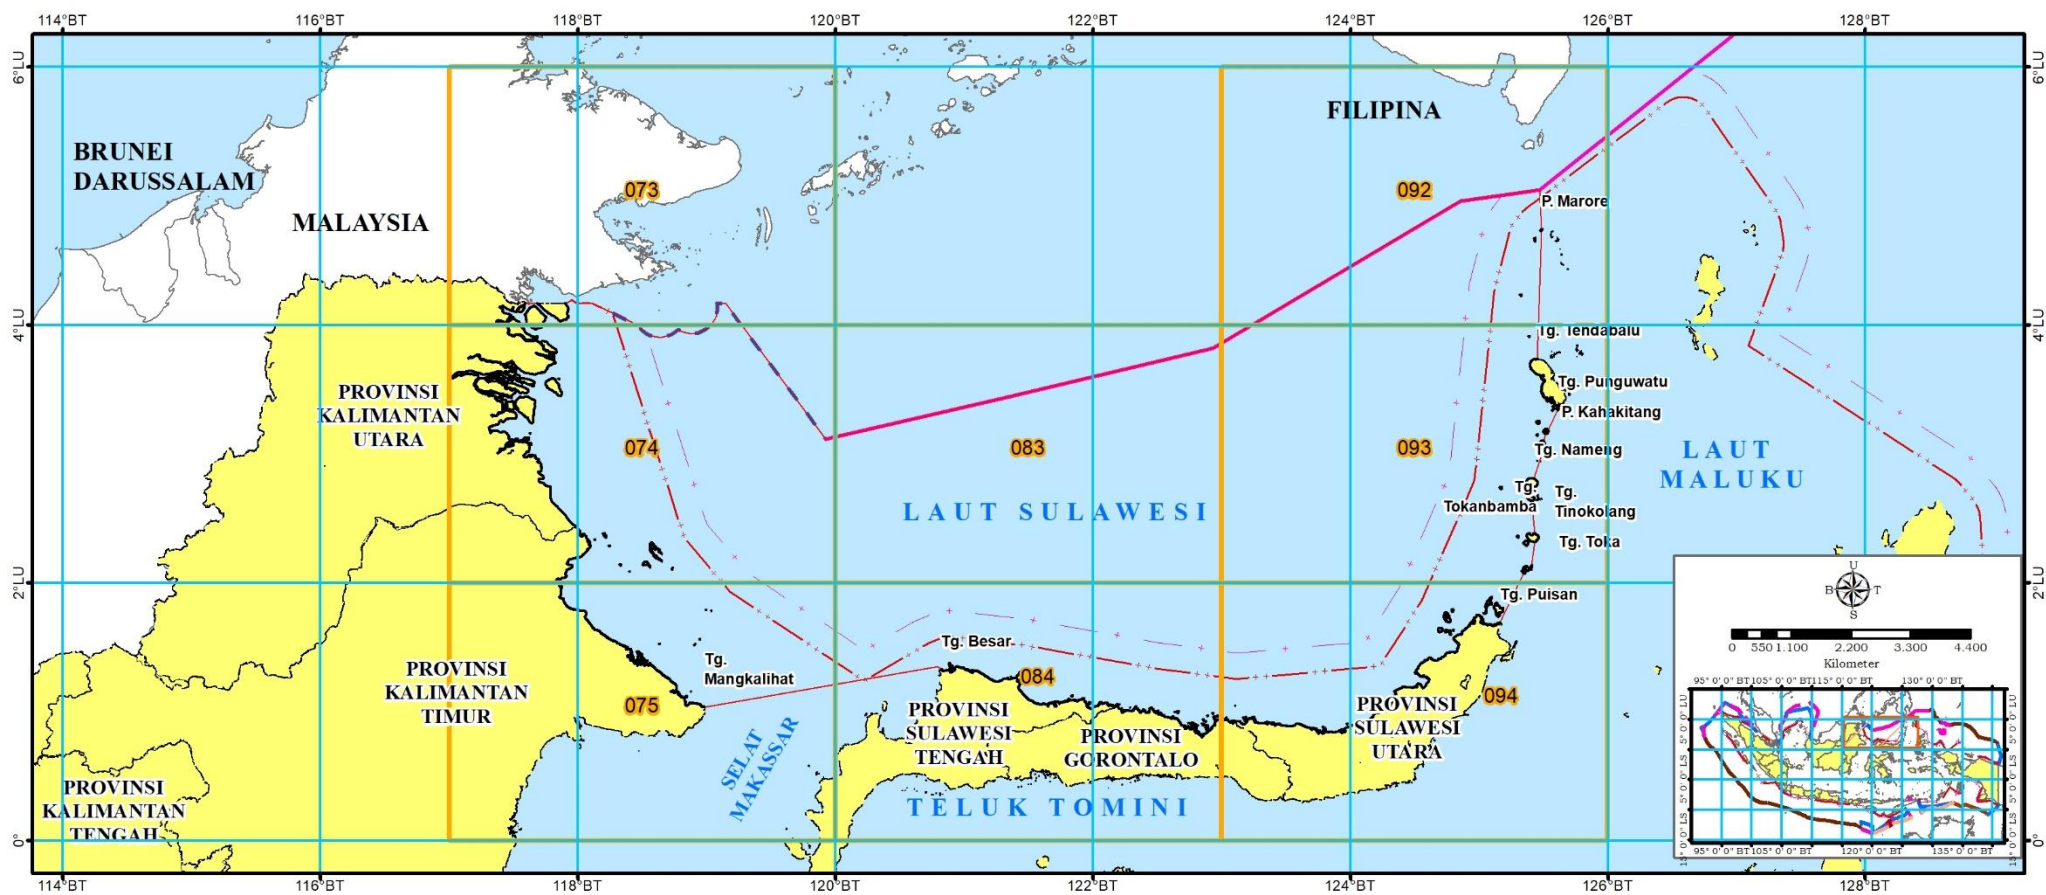

PRESIDEN
REPUBLIK INDONESIA

PETA INDEKS