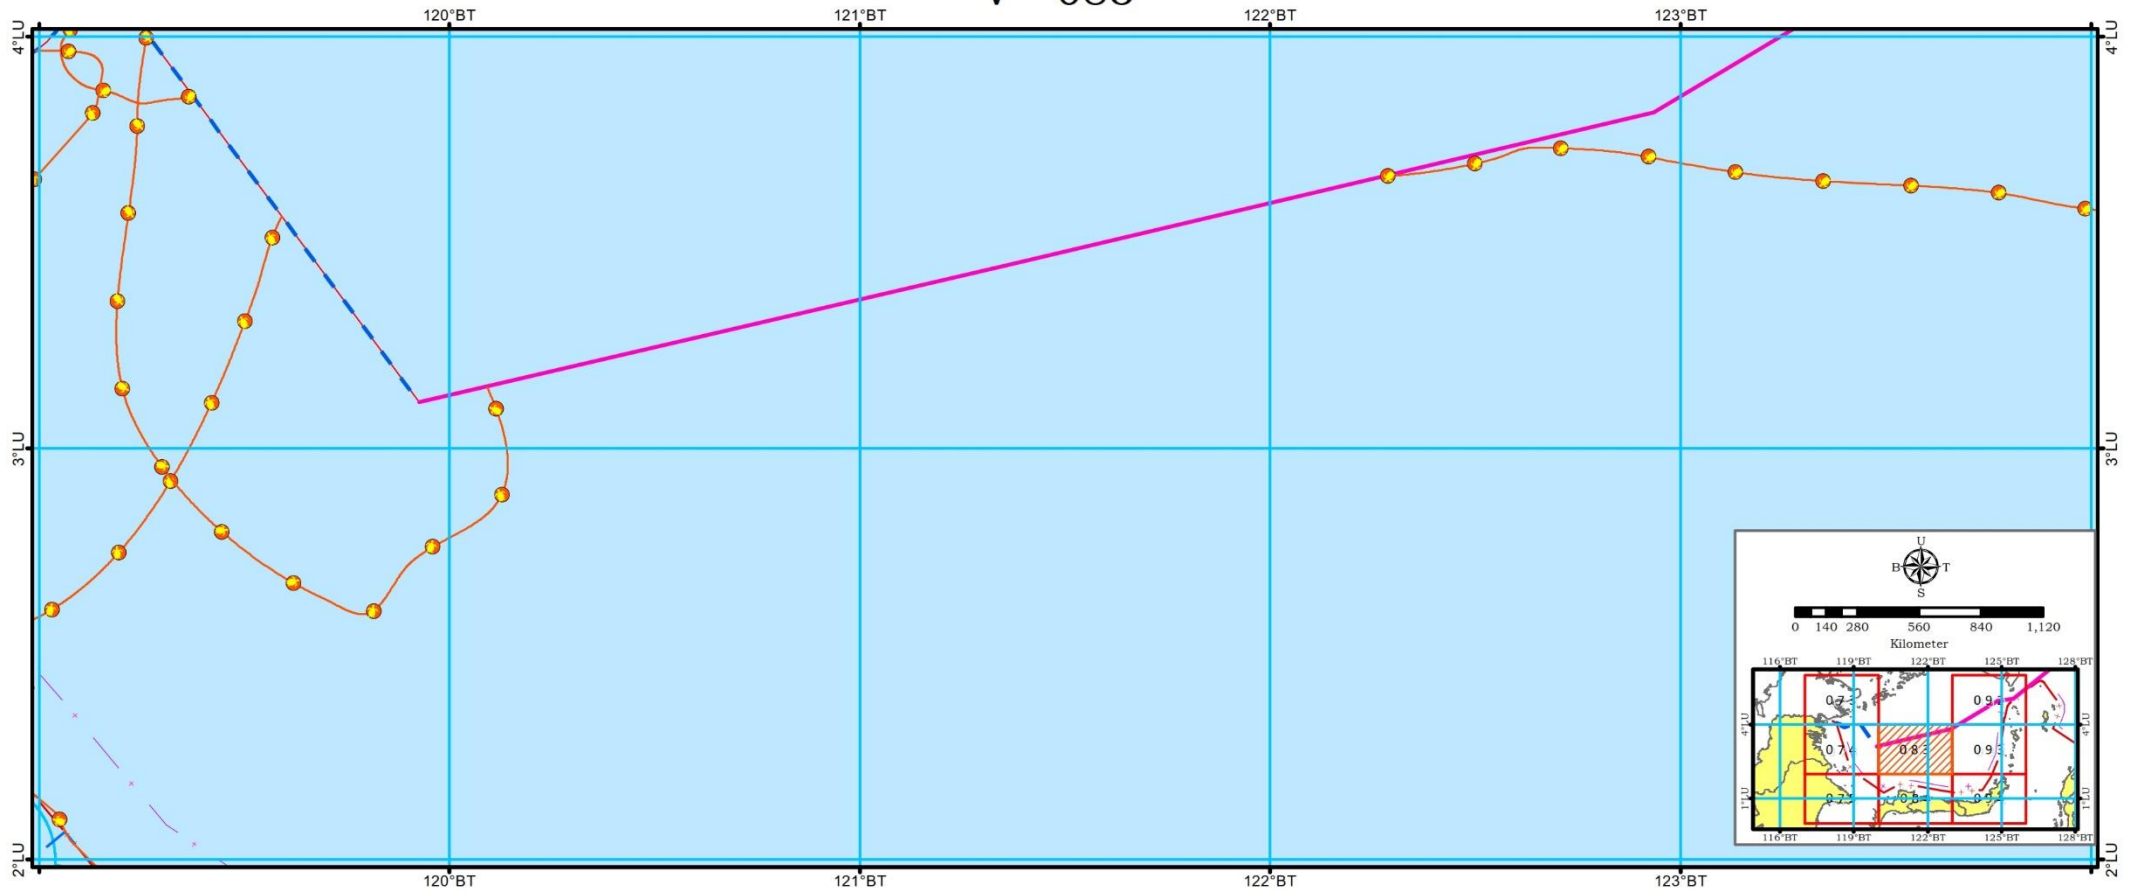

PRESIDEN
REPUBLIK INDONESIA

V - 083