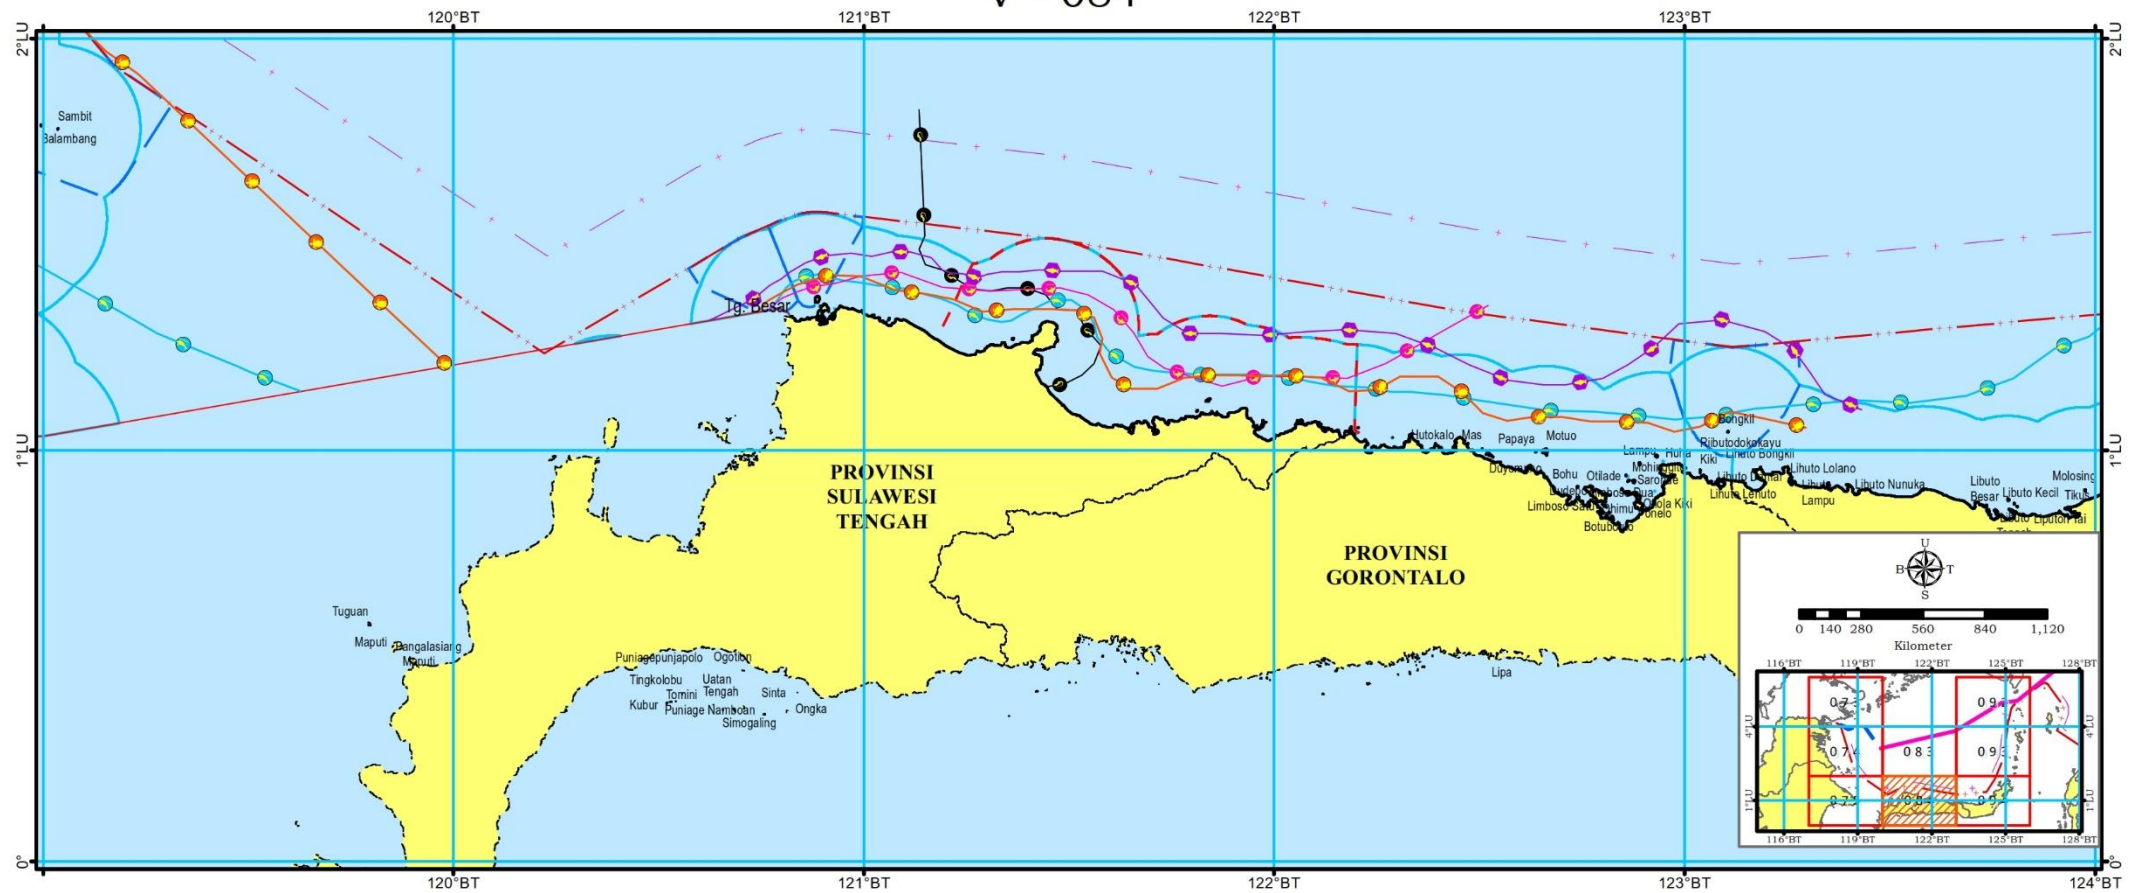

PRESIDEN
REPUBLIK INDONESIA

V - 084