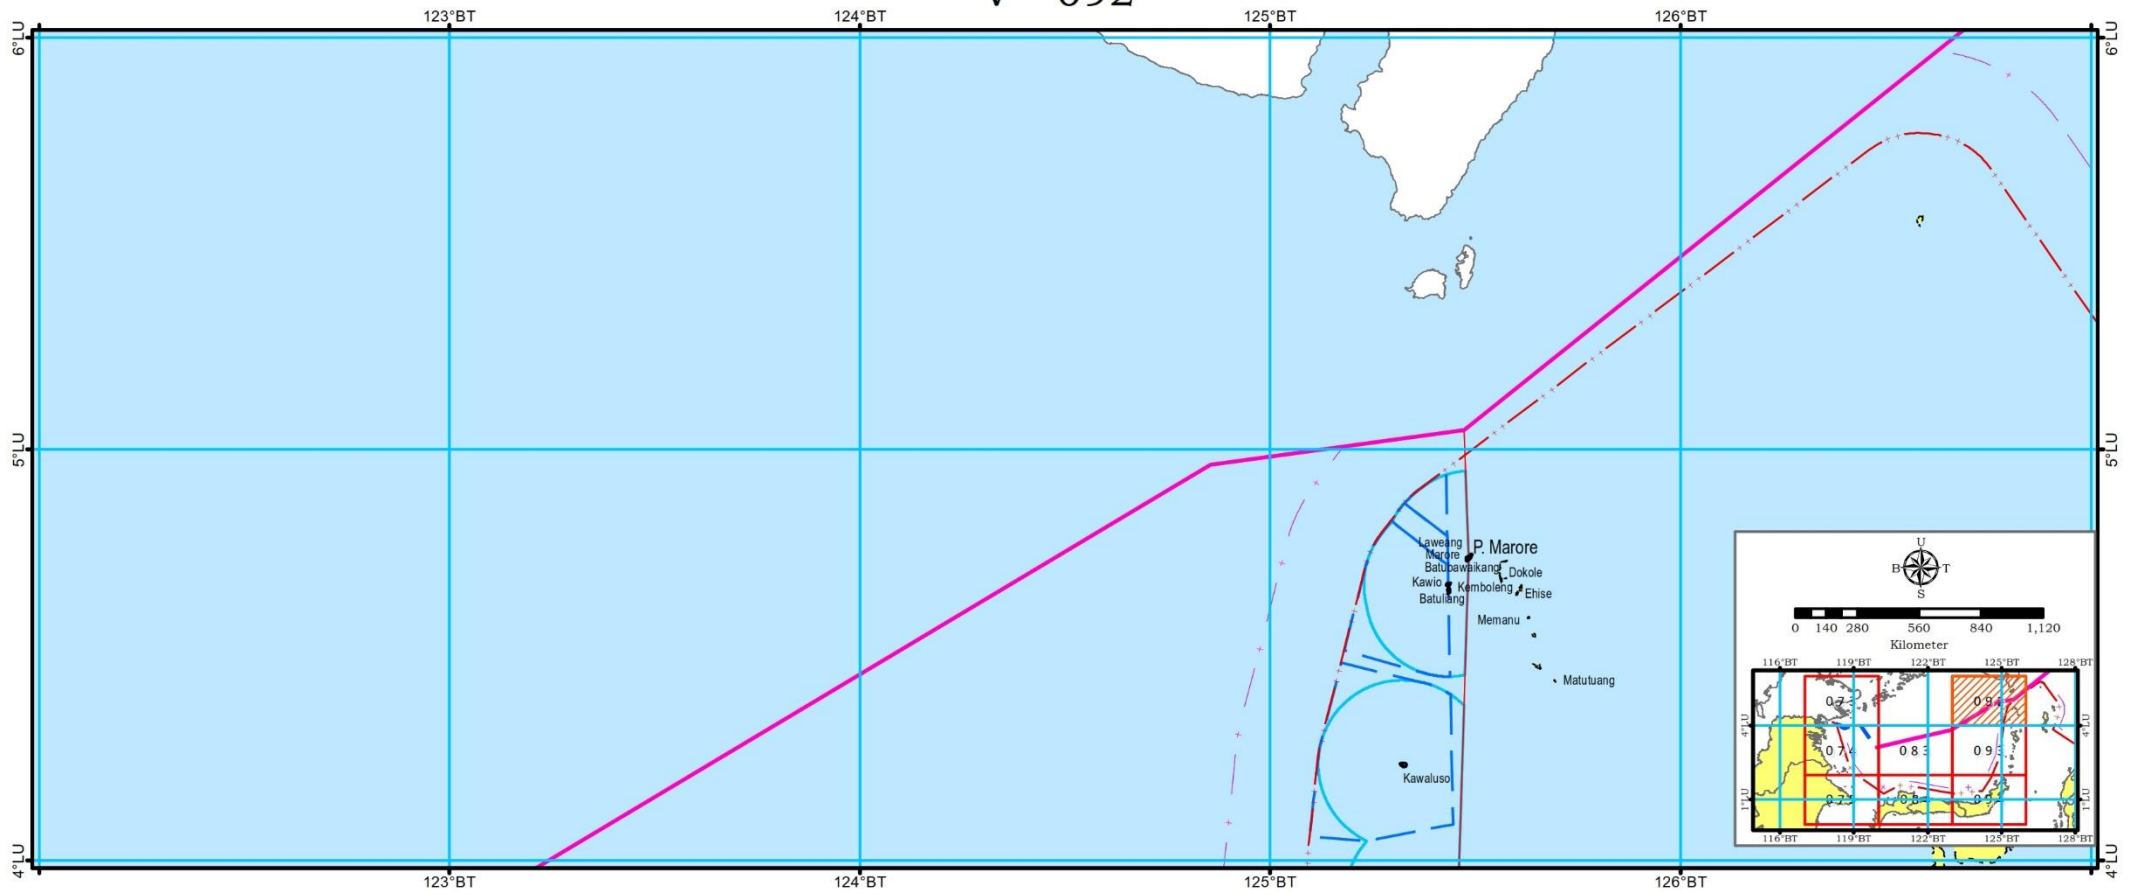

PRESIDEN
REPUBLIK INDONESIA

V - 092