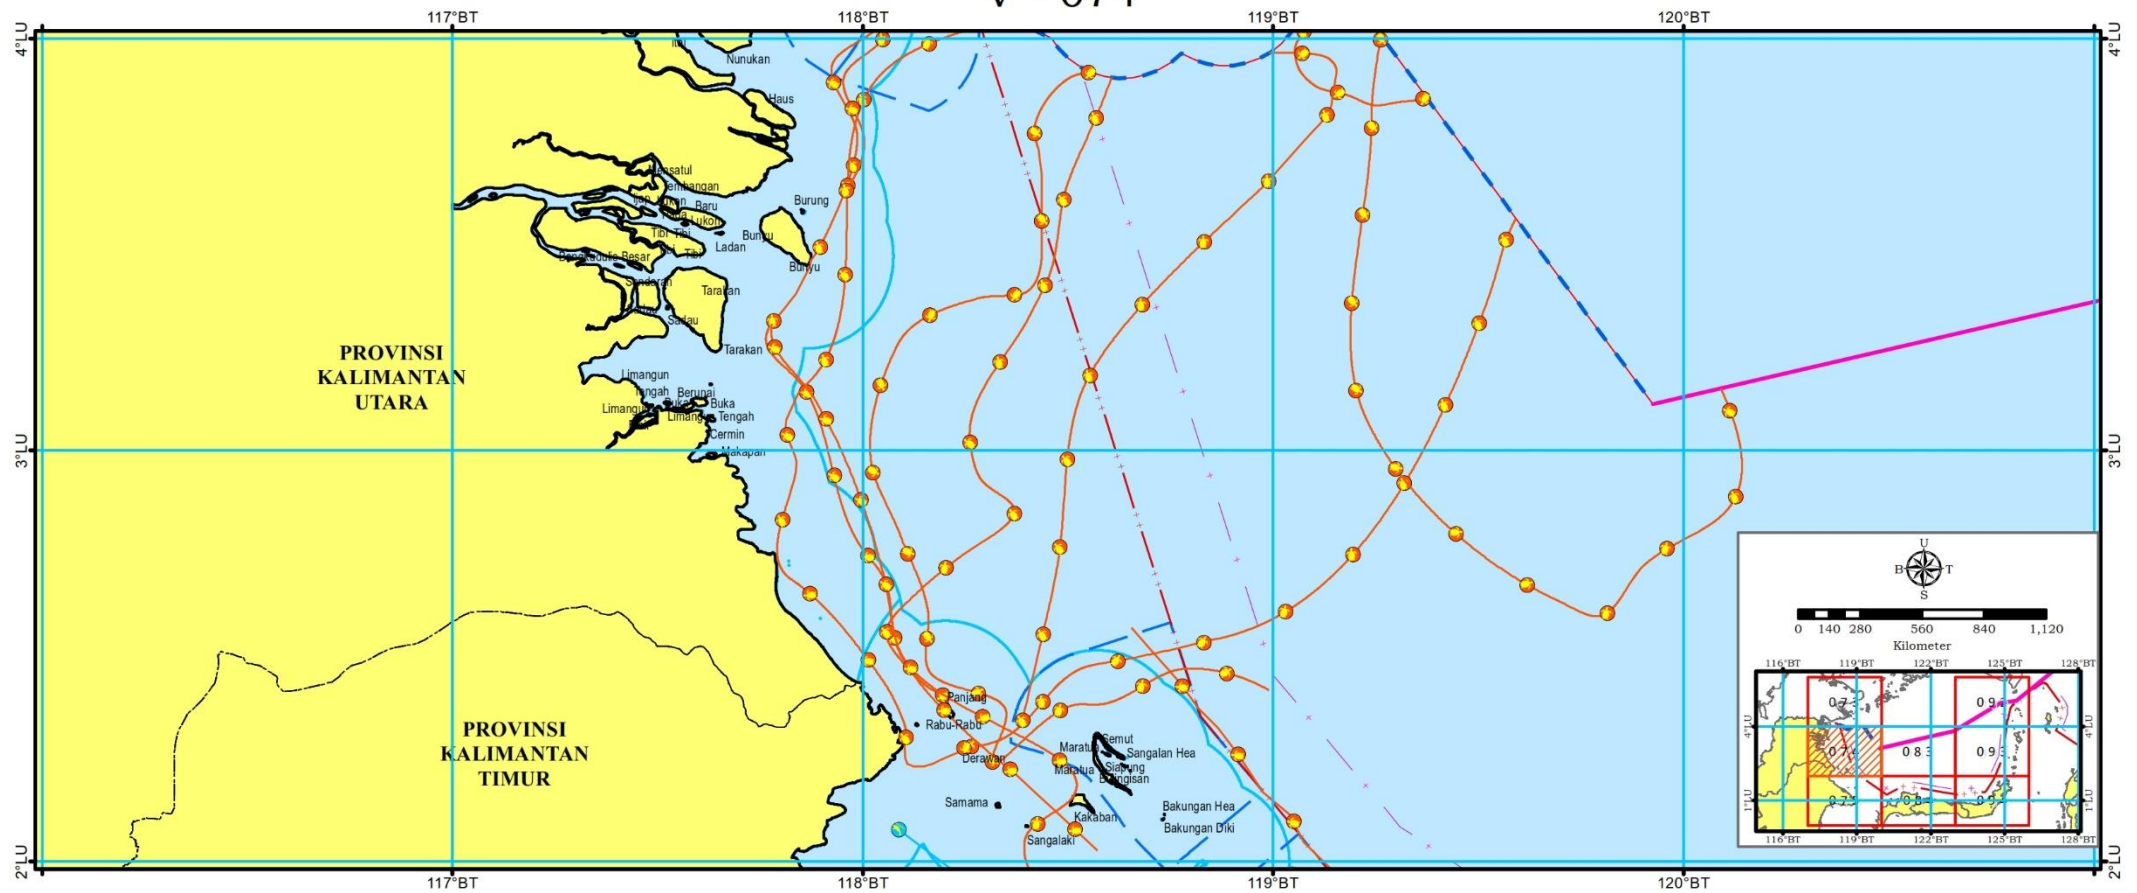

**Batas Wilayah Perencanaan**

- Garis Pantai
- Batas Wilayah Perencanaan

**Batas Wilayah Provinsi**

- - - Batas Wilayah Provinsi
- - - Batas Pengelolaan Sumber Daya Laut Provinsi

**Batas Lain**

- - - Batas Indikatif Kawasan Strategis Nasional
- - - Batas Indikatif Pulau-Pulau Kecil Terluar

**Alur Migrasi Biota Laut**

- Alur Migrasi Penyu
- Alur Migrasi Dugong
- Alur Migrasi Tuna
- Alur Migrasi Sidat
- Alur Migrasi Lumba-lumba

**Keterangan Peta**

- Sistem Grid Geografis
- Datum Horizontal WGS 1984
- Skala ketelitian dalam peta ini 1:500.000. Peta ini dicetak sesuai dengan format lampiran dari Peraturan Presiden tentang Rencana Zonasi Kawasan Antarwilayah Laut Sulawesi
- Peta ini bersifat indikatif dan tidak dapat digunakan untuk telaah mikro
- Peta ini bukan referensi resmi mengenai garis-garis batas administrasi nasional dan internasional

**Sumber Peta**

- Peta Rupa Bumi Indonesia Tahun 2017 yang diterbitkan oleh Badan Informasi Geospasial (BIG)
- *Special Publication S-23 Name and Limit of Ocean and Seas* edisi ketiga tahun 1953 dan *Draft Special Publication S-23 Name and Limit of Ocean and Seas* edisi keempat tahun 2002 yang diterbitkan oleh *International Hydrographic Organization*
- Data Tracking Alur Migrasi Biota oleh Lembaga Non Pemerintah

PRESIDEN  
REPUBLIK INDONESIA

PRESIDEN  
REPUBLIK INDONESIA

PETA INDEKS

PRESIDEN  
REPUBLIK INDONESIA

V - 073

SK No 067377 C

PRESIDEN  
REPUBLIK INDONESIA

V - 074